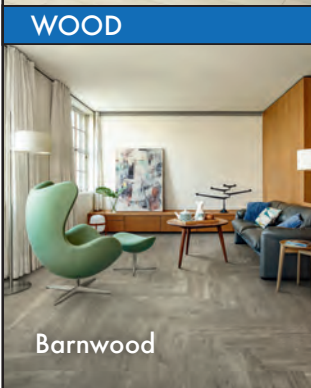

STONE CONTINUED

Muse

Select

Barnwood

Kauri

Stone Name	Quick Ship	Budget	Rectified	Finishes	Trim Pieces	Mosaics
Dreaming		\$\$	•	M,P	B,S	
Due		\$\$\$\$	•	G	S	
Engadina		\$\$-\$\$\$	•	M,N	B	•
Goliath		\$\$\$\$	•	M		
Grande (T)	•	\$\$\$\$	•	N,P		
Instone	•	\$\$	Both	M,SP	B,S	•
Maxxi	•	\$\$-\$\$\$	•	M,G,SP	S,B,C	•
Muse		\$\$-\$\$\$	•	N,SP	B	
Natural Stone	•	\$\$-\$\$\$	Both	M,SP,G	B	•
Nuovo	•	\$\$	•	S	B	•
Perennial	•	\$	Both	M	B	•
Pyramid - Star	•	\$\$-\$\$\$	•	S,P		
Quartzite		\$		M	B	•
Sands	•	\$\$	•	N,SP	B	•
Sather	•	\$\$-\$\$\$	•	S,P	B	
Select	•	\$\$	•	S,P		
Sensations	•	\$	•	M,P	B	
Siena	•	\$		M	B	•
Slimtech (T)		\$\$\$\$	•	M		
Slimtech Timeless (T)		\$\$\$\$	•	S,P		
Soul		\$	Both	SP,M,G	B	•
Stone Plan		\$	Both	M,G	B,S	•
Supreme	•	\$\$-\$\$\$	•	S,P	B,C,S	•
Titan (T)	•	\$\$\$\$	•	S,P		
Traces	•	\$\$	•	S	B,S	•
Tudor	•	\$		M	B	•
Van Gogh		\$	Both	M	B,S	•
WOOD						
Barnwood	•	\$\$	•	N		
Bayside	•	\$		M		•
Cavalier	•	\$		M		•
Chic Wood		\$	•	S,SP	B	•
Dynasty	•	\$	Both	S,SP	B	•
Inedito		\$	•	N	B	
Kauri	•	\$\$	•	N	B	•
Madera	•	\$\$	•	M		
Nordic	•	\$		S		
Oak		\$\$	•	M	B	
Ridgemont	•	\$		M		
Seasons	•	\$		M	B	
Slimtech Wood Stock (T)		\$\$\$\$	•	N		
Timber	•	\$\$\$	•	M		
Wine Barrel	•	\$		M		•
Wood Ker	•	\$\$	•	N	S	