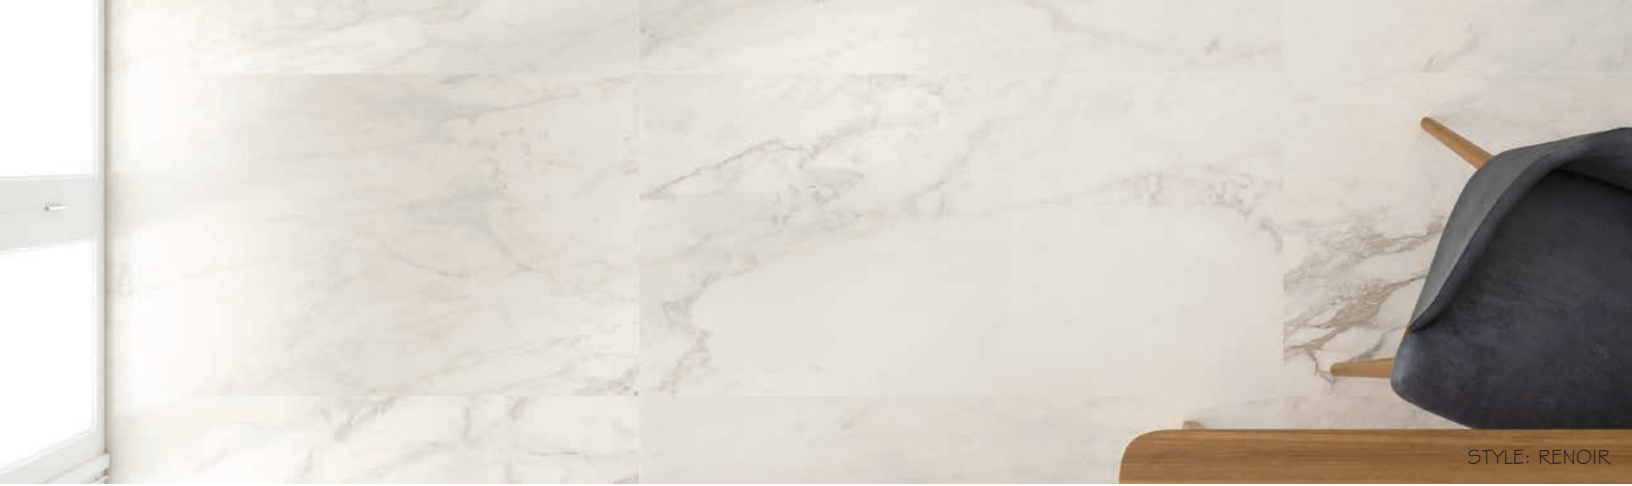

PORCELAIN | FLOOR / WALL

STYLE: ROMANO GREIGE

SERIES: SELECT 2.0

STYLE: RENOIR

STYLES:

RENOIRE

ONYX GREY

ZEBRINO