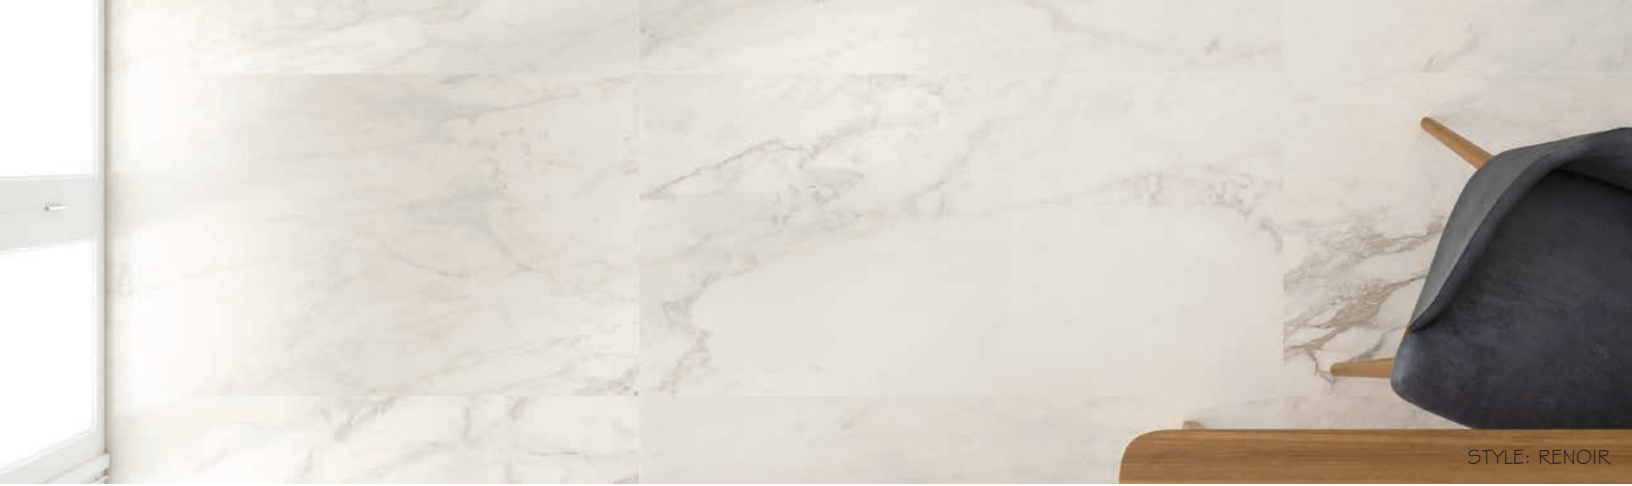

PORCELAIN | FLOOR / WALL

STYLE: ROMANO GREIGE

SERIES: SELECT 2.0

STYLE: RENOIR

**STYLES:**

RENOIRE

ONYX GREY

ZEBRINO