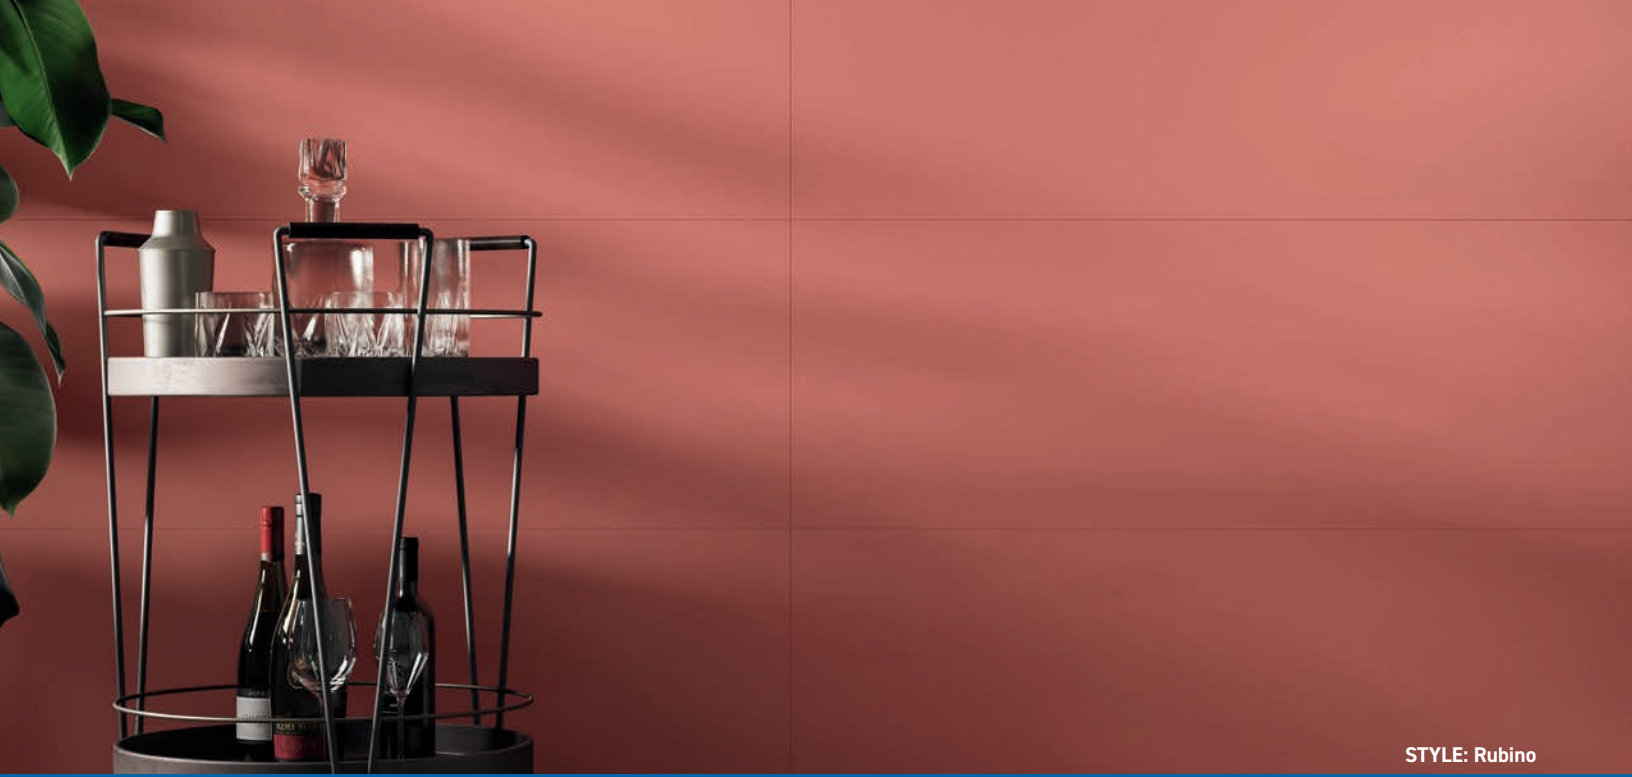

PORCELAIN | WALL / FLOOR

STYLE: Wall: Oltremare

SERIES: STUDIO

STYLE: Rubino

CRISTALLO

BRUME

LAVANDA

FIORDALISO