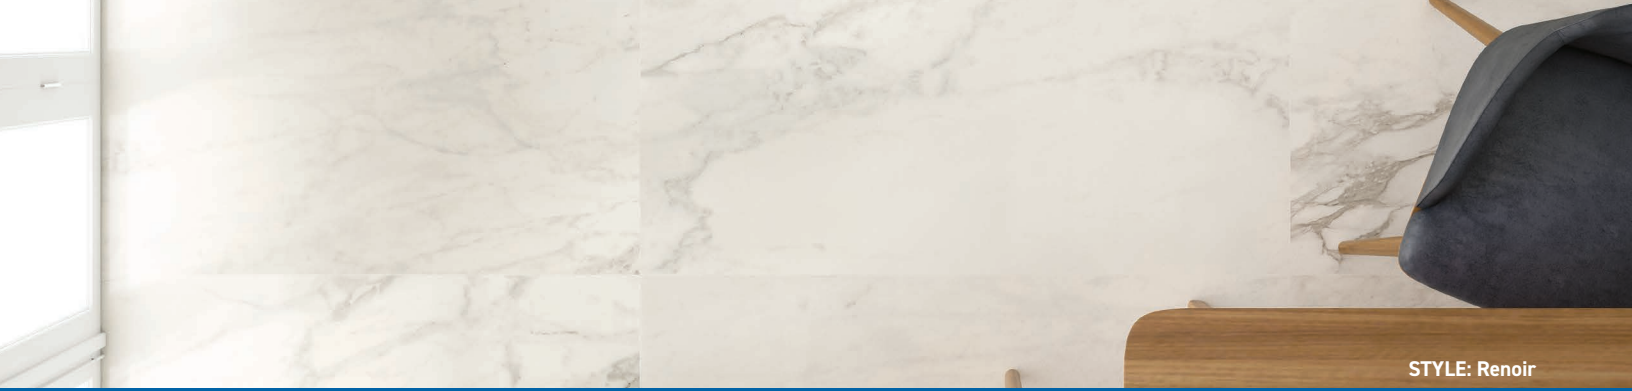

PORCELAIN | WALL / FLOOR / MOSAIC

STYLE: Romano Greige

SERIES: SELECT 2.0

STYLE: Renoir

RENOIRE

ZEBRINO

ROMANO WHITE

ONYX GREY